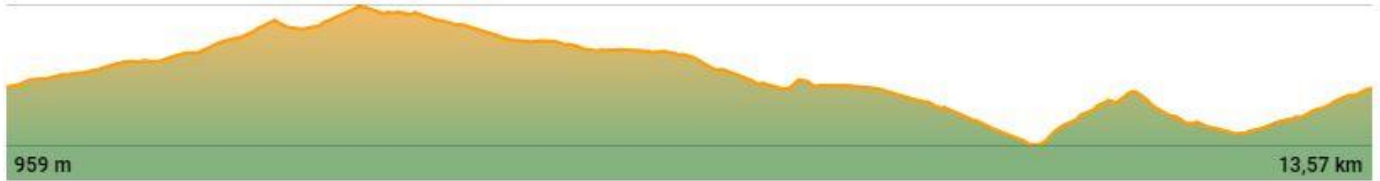

1.337 m

959 m

13,57 km