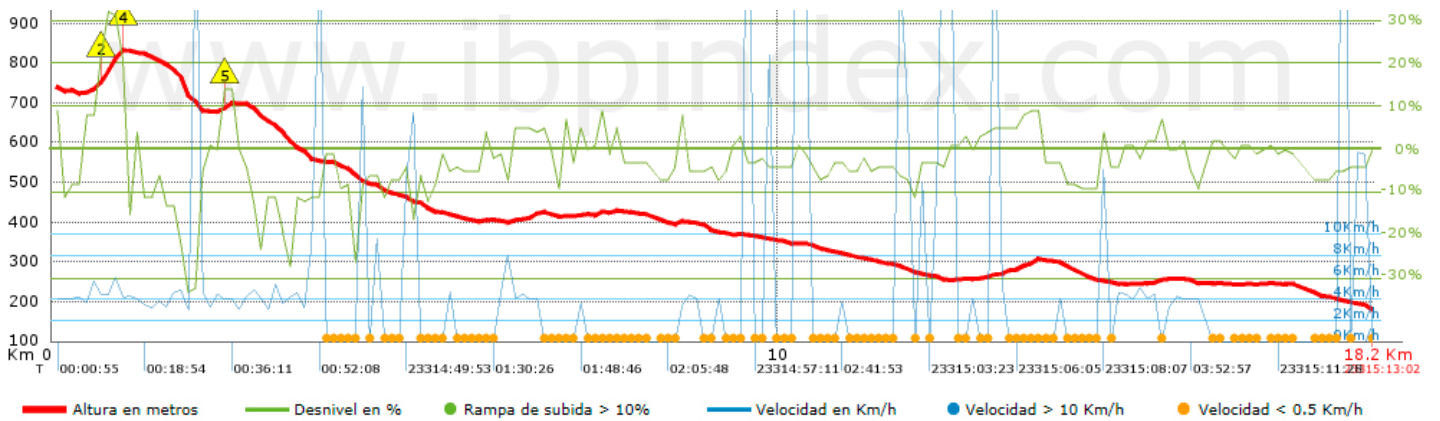

Track: gr151-1_montserrat_-_castellgali.gpx

Las velocidades de este track son típicas de = BYC

Fiabilidad del IBP index= D

IBP = 61 HKG

Repechos > 10%

Repecho	Punto kilométrico	Pendiente media	Distancia
1	0.629	22 %	56 m
2	0.685	32 %	224 m
3	0.909	21 %	46 m
4	0.955	15 %	32 m
5	2.339	14 %	125 m