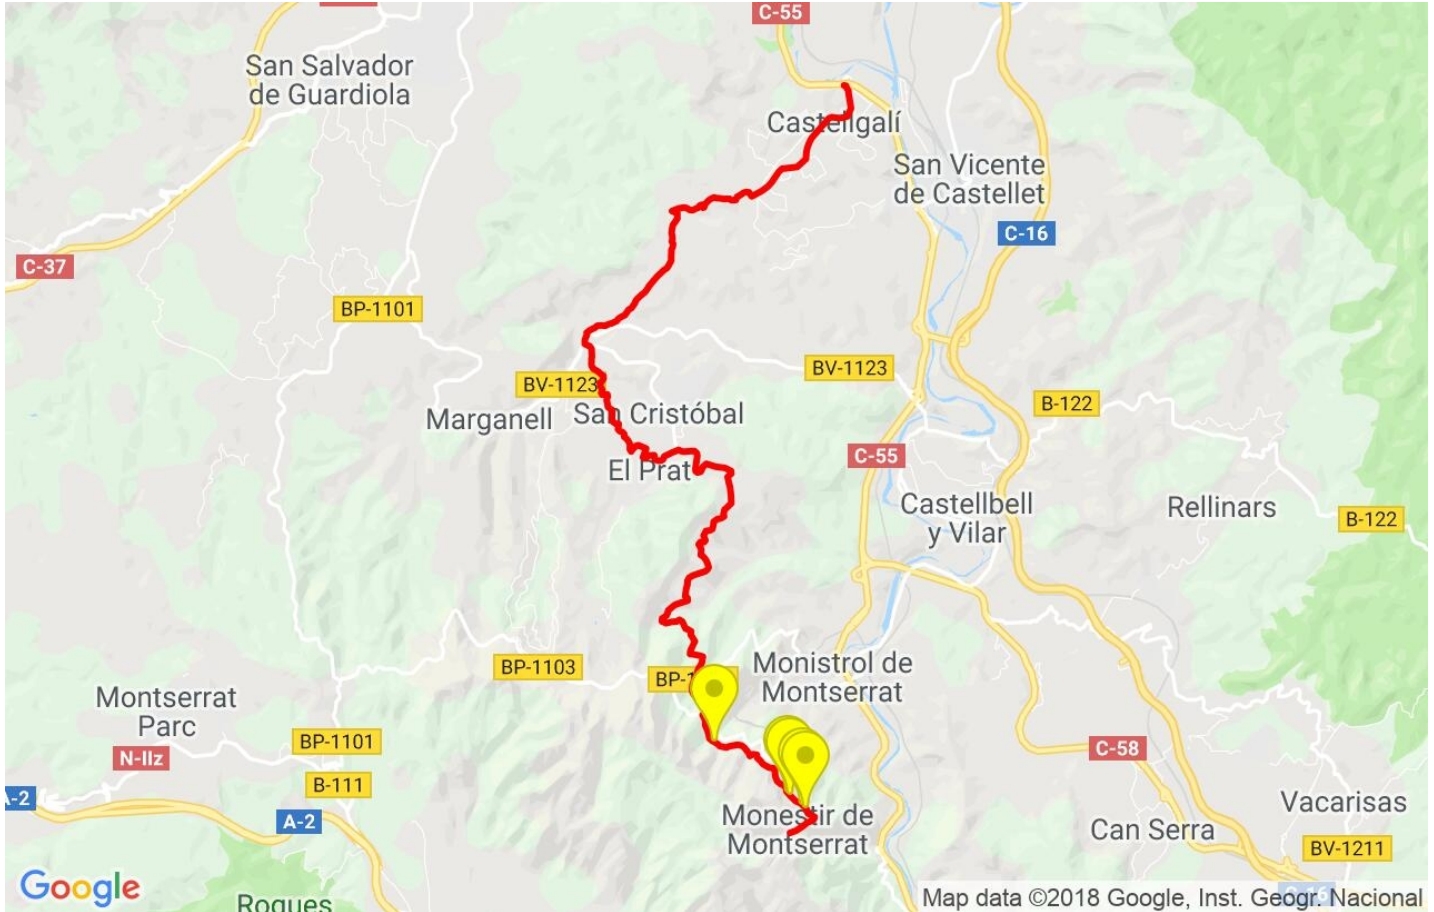

Track: gr151-1_montserrat_-_castellgali.gpx

Las velocidades de este track son típicas de = BYC

Fiabilidad del IBP index= D

IBP = 61 HKG

Repechos > 10%

Repecho	Punto kilométrico	Pendiente media	Distancia
1	0.629	22 %	56 m
2	0.685	32 %	224 m
3	0.909	21 %	46 m
4	0.955	15 %	32 m
5	2.339	14 %	125 m